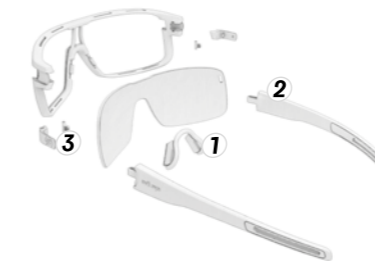

Ersatzteile

- 1 Nasensteg int. KST 51
- 2 Bügel mit Inklinator B0695 + AC 403
- 3 Inklinator AC 403

Optische Verglasung

- + Adapter
  - e802 70 2500 000S/L
  - e802 70 3500 000S/L
  - e802 70 6000 000S/L
  - e802 70 6500 000S/L
  - e802 75 6500 000S/L

- + Clip-in randlos
  - e902 Chassis (Nase) zur Verglasung
  - e903 Clip-in (Nase) mit Demolens

Add-ons

- Stirnpolster BL 340 for L/S
- Kopfband BB 49
- Schwimmkörper AC 559

Verpackung

- Hardcase SHE 244
- Mikrofaserbeutel SHS 44
- Faltkarton FK 181