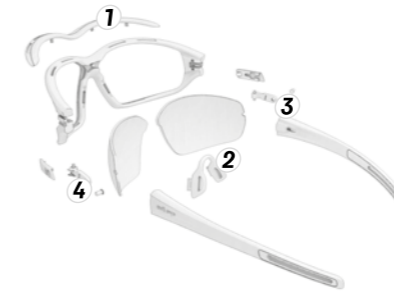

Ersatzteile

- ❶ Stirnpolster BL 337 for S/L
- ❷ Nasensteg int. KST 80
- ❸ Bügel + Scharnierstift + Inklinator B0693 + ST 63 + AC 418
- ❹ Inklinator AC 418

Optische Verglasung

- **Direktverglasung**
  e003 70 + Farbcode + 000S/L
- **Clip-in randlos**
  e900 Chassis (Steg) zur Verglasung
  e901 Clip-in (Steg) mit Demolens
- **Clip-in Vollrand**
  e905 Clip-in (Steg)
  e906 Clip-in schmal (Steg)

Add-ons

- **Kopfband** BB 49
- **Schwimmkörper** AC 559

Verpackung

- **Hardcase**
  SHE 244
- **Mikrofaserbeutel**
  SHS 44
- **Faltkarton**
  FK 181