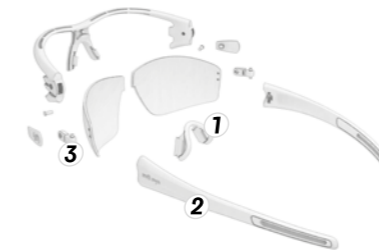

Ersatzteile

- ① Nasensteg int. KST 51
- ② Bügel B0691
- ③ Inclinators AC 359

Optische Verglasung

+ **Direktverglasung**
e002 70 + Farbcode + 000XS/S/L

+ **Adapter**
e800 70 6500 000XS/S/L
e800 70 6600 000XS/S/L
e800 75 6600 000XS/S/L

+ **Clip-in randlos**
e900 Chassis (Steg) zur Verglasung
e901 Clip-in (Steg) mit Demolens
e902 Chassis (Nase) zur Verglasung
e904 Clip-in (Nase) mit Demolens

+ **Clip-in Vollrand**
e905 Clip-in (Steg)
e906 Clip-in schmal (Steg)
e907 Clip-in (Nase)

Add-ons

Stirnpolster BL 335 for L / BL 336 for S/XS

Kopfband BB 49

Schwimmkörper AC 559

Verpackung

Hardcase
SHE 244

Mikrofaserbeutel
SHS 44

Faltkarton
FK 181