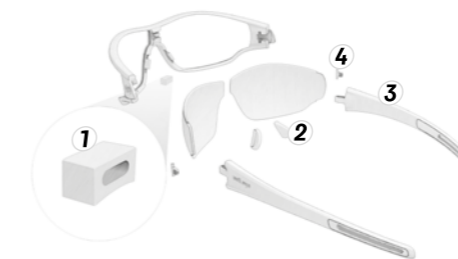

Ersatzteile

- 1 Cover Clip-in Fixierung AC 416
- 2 Nasenpads int. SP 109
- 3 Bügel mit Inklinator B0694 + AC 403
- 4 Inklinator AC 403

Optische Verglasung

- + Direktverglasung
  e006 70 + Farbcode + 000S/L
- + Adapter
  e801 70 6500 000S/L
  e801 70 6600 000S/L
  e801 75 6600 000S/L
- + Clip-in randlos
  e900 Chassis (Steg) zur Verglasung
  e901 Clip-in (Steg) mit Demolens
  e902 Chassis (Nase) zur Verglasung
  e904 Clip-in (Nase) mit Demolens
- + Clip-in Vollrand
  e905 Clip-in (Steg)
  e906 Clip-in schmal (Steg)
  e907 Clip-in (Nase)

Add-ons

- Blende BL 338 for L / BL 339 for S
- Kopfband BB 49
- Schwimmkörper AC 559

Verpackung

- Hardcase SHE 244
- Mikrofaserbeutel SHS 44
- Faltkarton FK 181