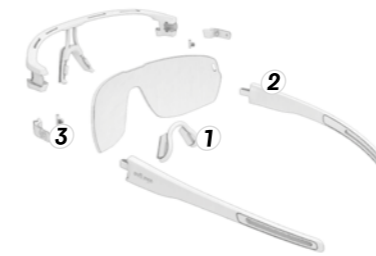

Größen int.

Bügel **S/L: 125 mm**
Inklination **S/L: 14°**
Basiskurve **6**
Stegweite **S/L: 10 mm**
Ø Gewicht **30 g**

Ersatzteile

- 1 Nasensteg int. KST 51
- 2 Bügel mit Inklinator B0695 + AC 403
- 3 Inklinator AC 403

Optische Verglasung

+ Adapter

e803 70 2500 000S/L
e803 70 3500 000S/L
e803 70 6000 000S/L
e803 70 6500 000S/L
e803 75 6500 000S/L

+ Clip-in randlos

e902 Chassis (Nase) zur Verglasung
e903 Clip-in (Nase) mit Demolens

Add-ons

- Stirnpolster BL 340 for L/S
- Kopfband BB 49
- Schwimmkörper AC 559

Verpackung

- Hardcase SHE 244
- Mikrofaserbeutel SHS 44
- Faltkarton FK 181