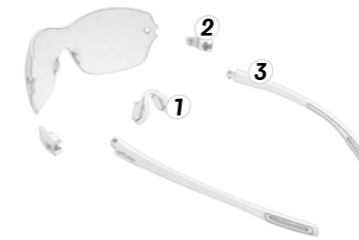

Auch mit optischer Verglasung erhältlich.

Größen int.

Bügel	130 mm
Inklination	9°
Basiskurve	9
∅ Gewicht	21,5 g

Ersatzgläser

Basis Filter

SOG 103/023 grey
SOG 103/420 clear

LST® Filter

SOG 103/109 LST® active silver
SOG 103/174 LST® contrast silver
SOG 103/417 LST® bright