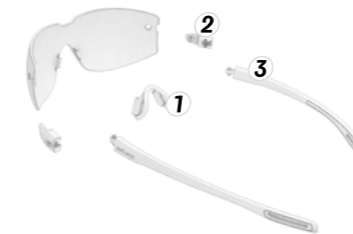

75 9100
frame: black matt
lens: grey (3)

evil eye

dlite-y

Die randlose Sportbrille bietet ein praktisch uneingeschränktes Sichtfeld und passt sich perfekt an das Gesicht an. Zuverlässiger, komfortabler Sitz auch dank der verstellbaren Nasenauflage.

Auch mit optischer Verglasung erhältlich.

Größen int.

Bügel	130 mm
Inklination	10°
Basiskurve	9
∅ Gewicht	21,5 g

Ersatzgläser

Basis Filter

SOG 103/023 grey
SOG 103/420 clear

LST® Filter

SOG 103/109 LST® active silver
SOG 103/174 LST® contrast silver
SOG 103/417 LST® bright