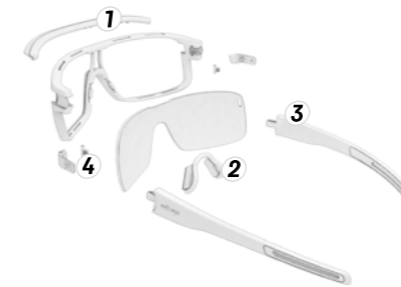

Ersatzteile

- ① Stirnpolster BL 340 for L/S
- ② Nasensteg int. KST 51
- ③ Bügel mit Inklinator B0695 + AC 403
- ④ Inklinator AC 403

Optische Verglasung

+ Adapter

e802 70 2500 000S/L
e802 70 3500 000S/L
e802 70 6000 000S/L
e802 70 6500 000S/L
e802 75 6500 000S/L

+ Clip-in randlos

e902 Chassis (Nase) zur Verglasung
e903 Clip-in (Nase) mit Demolens

Add-ons

- Kopfband BB 49
- Schwimmkörper AC 559

Verpackung

- Hardcase SHE 244
- Mikrofaserbeutel SHS 44
- Faltkarton FK 181