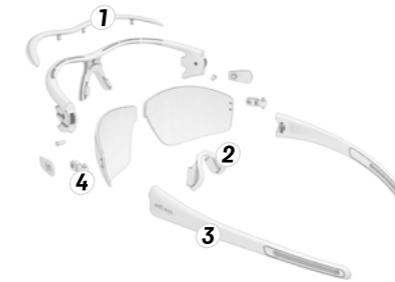

Ersatzteile

- 1 Stirnpolster BL 335 for L / BL 336 for S/XS
- 2 Nasensteg int. KST 51
- 3 Bügel B0691
- 4 Inklinator AC 359

Optische Verglasung

+/- **Direktverglasung**
e001 70 + Farbcode + 000XS/S/L

+/- **Adapter**
e800 70 6500 000XS/S/L
e800 70 6600 000XS/S/L
e800 75 6600 000XS/S/L

+/- **Clip-in randlos**
e900 Chassis (Steg) zur Verglasung
e901 Clip-in (Steg) mit Demolens
e902 Chassis (Nase) zur Verglasung
e904 Clip-in (Nase) mit Demolens

+/- **Clip-in Vollrand**
e905 Clip-in (Steg)
e906 Clip-in schmal (Steg)
e907 Clip-in (Nase)

Add-ons

- **Kopfband** BB 49
- **Schwimmkörper** AC 559

Verpackung

- **Hardcase**
  SHE 244
- **Mikrofaserbeutel**
  SHS 44
- **Faltkarton**
  FK 181