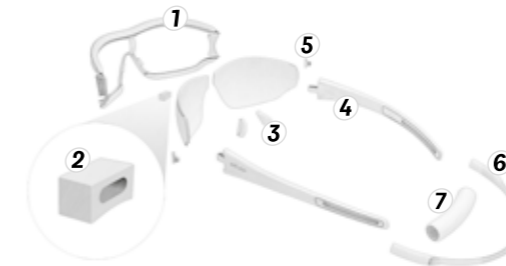

Ersatzteile

- ❶ Blende BL 338 for L / BL 339 for S
- ❷ Cover Clip-in Fixierung AC 416
- ❸ Nasenpads int. SP 109
- ❹ Bügel mit Inklinator B0694 + AC 403
- ❺ Inklinator AC 403
- ❻ Kopfband BB 49
- ❼ Schwimmkörper AC 559

Optische Verglasung

- **Direktverglasung**
  e005 70 + Farbcode + 000S/L
- **Adapter**
  e801 70 6500 000S/L
  e801 70 6600 000S/L
  e801 75 6600 000S/L
- **Clip-in randlos**
  e900 Chassis (Steg) zur Verglasung
  e901 Clip-in (Steg) mit Demolens
  e902 Chassis (Nase) zur Verglasung
  e904 Clip-in (Nase) mit Demolens
- **Clip-in Vollrand**
  e905 Clip-in (Steg)
  e906 Clip-in schmal (Steg)
  e907 Clip-in (Nase)

Verpackung

- **Hardcase**
  SHE 244
- **Mikrofaserbeutel**
  SHS 44
- **Faltkarton**
  FK 181