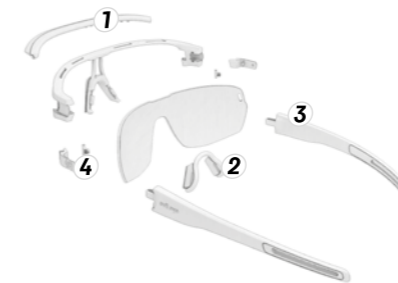

Ersatzteile

- 1 Stirnpolster BL 340 for L/S
- 2 Nasensteg int. KST 51
- 3 Bügel mit Inklinator B0695 + AC 403
- 4 Inklinator AC 403

Optische Verglasung

- + Adapter
  - e803 70 2500 000S/L
  - e803 70 3500 000S/L
  - e803 70 6000 000S/L
  - e803 70 6500 000S/L
  - e803 75 6500 000S/L

- + Clip-in randlos
  - e902 Chassis (Nase) zur Verglasung
  - e903 Clip-in (Nase) mit Demolens

Add-ons

- Kopfband BB 49
- Schwimmkörper AC 559

Verpackung

- Hardcase SHE 244
- Mikrofaserbeutel SHS 44
- Faltkarton FK 181